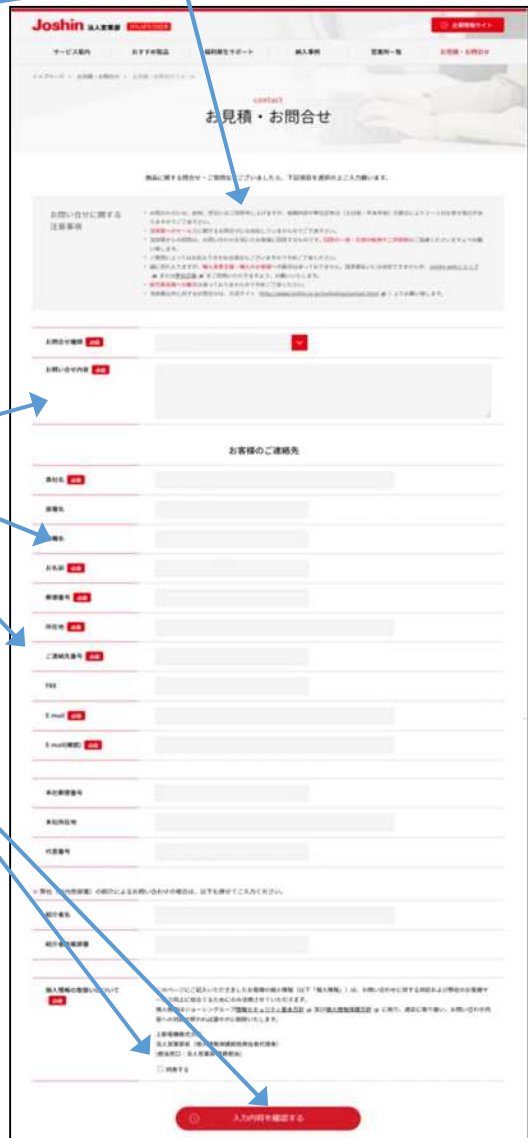

# 上新電機(株) 法人営業部ホームページへのアクセス方法

URL : <https://www.jpsnet.jp/>

ジョーシン 法人 検索

①上記URL・検索・QRコードのいずれかより、上新電機(株)法人営業部のページを呼び出して下さい。

②お見積り、お問合せをクリック

③お問合せページが表示されたら、注意書きをご確認願います。

④必要事項を記入して下さい。  
「必須」マークの項目は、必ず入力が必要です。